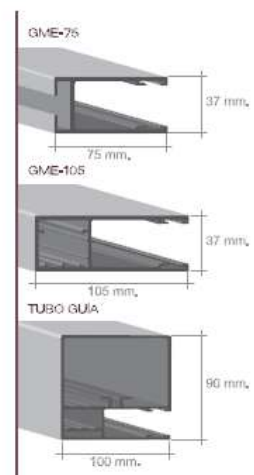

Gran variedad de colores

Datos técnicos

Superficie de Cobertura	77 mm.
Espesor nominal	19 mm.
Ancho máximo aconsejado	5 mt.
Alto máximo aconsejado	3,5 mt.
Peso aproximado m ²	5,5 kg

Persianas Lepal

Catálogo

Datos técnicos

Superficie de Cobertura	78 mm
Espesor nominal	19 mm
Ancho máximo aconsejado	5,5 mt.
Alto máximo aconsejado	4,5 mt
Peso aproximado m ²	11,5 kg.

Troquelada

Ciega

Persianas Lepal

Catálogo

ME80 Lama de aluminio extrusionado

Material

Lama recta de aluminio extrusionado de doble pared

Versiones

Lama ciega

Colores

Disponible en carta RAL

Datos técnicos

Superficie de Cobertura	80 mm.
Espesor nominal	17 mm.
Ancho máximo aconsejado	5,5 mt.
Alto máximo aconsejado	4,5 mt.
Peso aproximado m ²	15,4 kg