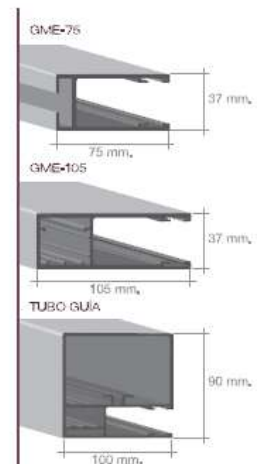

Gran variedad de colores

Datos técnicos

Superficie de Cobertura	77 mm.
Espesor nominal	19 mm.
Ancho máximo aconsejado	5 mt.
Alto máximo aconsejado	3,5 mt.
Peso aproximado m ²	5,5 kg

Persianas Lepal

Catálogo