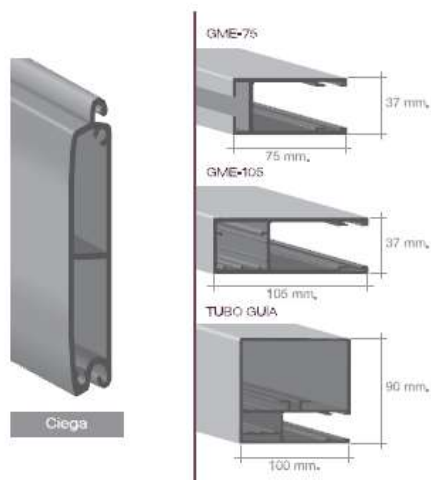

Gran variedad de colores

Datos técnicos

Superficie de Cobertura	77 mm.
Espesor nominal	19 mm.
Ancho máximo aconsejado	5 mt.
Alto máximo aconsejado	3,5 mt.
Peso aproximado m ²	5,5 kg

Persianas Lepal

Catálogo

Datos técnicos

Superficie de Cobertura	78 mm
Espesor nominal	19 mm
Ancho máximo aconsejado	5,5 mt.
Alto máximo aconsejado	4,5 mt
Peso aproximado m ²	11,5 kg.

Troquelada

Ciega

Persianas Lepal

Catálogo

ME80 Lama de aluminio extrusionado

Material

Lama recta de aluminio extrusionado de doble pared

Versiones

Lama ciega

Colores

Disponible en carta RAL

Datos técnicos

Superficie de Cobertura	80 mm.
Espesor nominal	17 mm.
Ancho máximo aconsejado	5,5 mt.
Alto máximo aconsejado	4,5 mt.
Peso aproximado m ²	15,4 kg

Datos técnicos

Superficie de Cobertura	80 mm.
Espesor nominal	12,8 mm.
Ancho máximo aconsejado	3,5 mt.
Alto máximo aconsejado	4 mt.
Peso aproximado m ²	8,5 kg.

Troquelada

Ciega

Persianas Lepal

Catálogo

ME-ECO 100 Lama de aluminio extrusionado