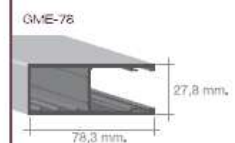

Datos técnicos

Superficie de Cobertura	80 mm.
Espesor nominal	12,8 mm.
Ancho máximo aconsejado	3,5 mt.
Alto máximo aconsejado	4 mt.
Peso aproximado m ²	8,5 kg.

Troquelada

Ciega

Persianas Lepal

Catálogo

ME-ECO 100 Lama de aluminio extrusionado

Persianas Lepal

Catálogo

Datos técnicos

Superficie de Cobertura	100 mm.
Espesor nominal	13 mm.
Ancho máximo aconsejado	4,5 mt.
Alto máximo aconsejado	4 mt.
Peso aproximado m ²	9 kg.

ME 110 Lama de aluminio extrusionado