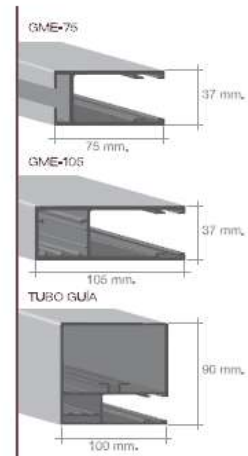

Catálogo

Datos técnicos

Superficie de Cobertura	100 mm.
Espesor nominal	18 mm.
Ancho máximo aconsejado	6 mt.
Alto máximo aconsejado	5 mt.
Peso aproximado m ²	15,5 kg.

Ciega

Troquelada

Carta de Colores

Persianas Lepal