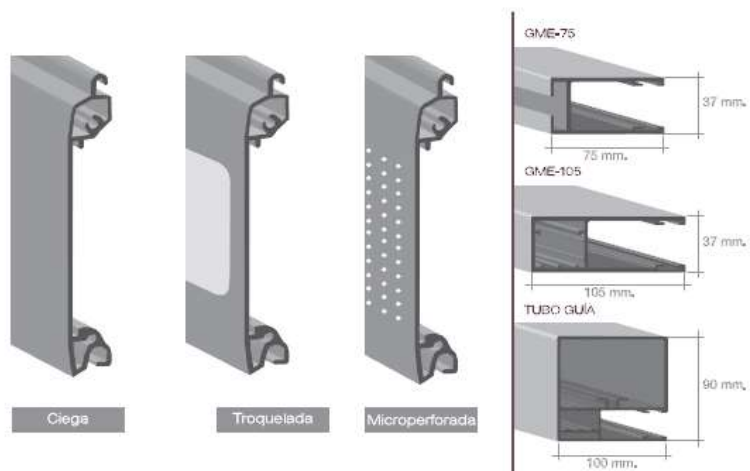

Persianas Lepal

Catálogo

Datos técnicos

Superficie de Cobertura	100 mm.
Espesor nominal	13 mm.
Ancho máximo aconsejado	4,5 mt.
Alto máximo aconsejado	4 mt.
Peso aproximado m ²	9 kg.

ME 110 Lama de aluminio extrusionado

Material

Lama recta de aluminio extrusionado

Versiones

Ciega
Troquelada sin metacrilato
Troquelada con metacrilato
Microperforada

Colores

Disponible en carta RAL

Persianas Lepal

Catálogo

Datos técnicos

Superficie de Cobertura	111 mm.
Espesor nominal	17 mm.
Ancho máximo aconsejado	6 mt.
Alto máximo aconsejado	5,5 mt.
Peso aproximado m ²	10 kg.

ME-65 S Lama de aluminio extrusionado de alta seguridad