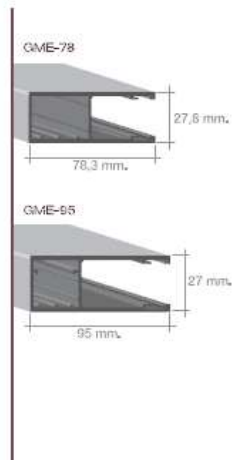

Catálogo

Datos técnicos

Superficie de Cobertura	65 mm.
Espesor nominal	14 mm.
Ancho máximo aconsejado	4,5 mt.
Alto máximo aconsejado	3,5 mt.
Peso aproximado m ²	11,5 kg.

Ciega

Troquelada

ME-101 S Lama de aluminio extrusionado de alta seguridad

Catálogo

Datos técnicos

Superficie de Cobertura	100 mm.
Espesor nominal	18 mm.
Ancho máximo aconsejado	6 mt.
Alto máximo aconsejado	5 mt.
Peso aproximado m ²	15,5 kg.

Ciega

Troquelada

Carta de Colores

Persianas Lepal