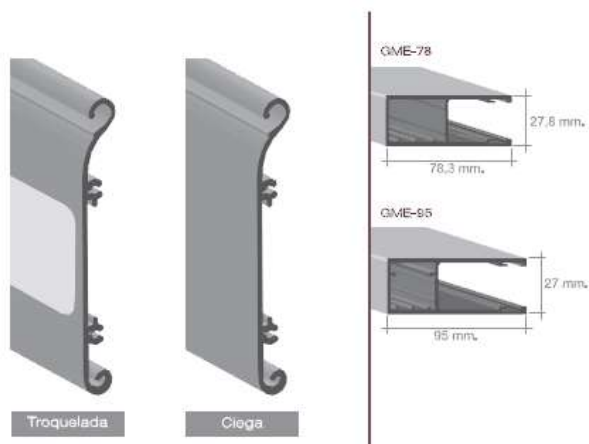

Datos técnicos

Superficie de Cobertura	80 mm.
Espesor nominal	12,8 mm.
Ancho máximo aconsejado	3,5 mt.
Alto máximo aconsejado	4 mt.
Peso aproximado m ²	8,5 kg.

Troquelada

Ciega

Persianas Lepal

Catálogo

ME-ECO 100 Lama de aluminio extrusionado

Material

Lama recta de aluminio extrusionado

Versiones

Ciega

Troquelada sin metacrilato

Troquelada con metacrilato

Colores

Disponible en carta RAL

Persianas Lepal

Catálogo

Datos técnicos

Superficie de Cobertura	100 mm.
Espesor nominal	13 mm.
Ancho máximo aconsejado	4,5 mt.
Alto máximo aconsejado	4 mt.
Peso aproximado m ²	9 kg.

ME 110 Lama de aluminio extrusionado

Material

Lama recta de aluminio extrusionado

Versiones

Ciega
Troquelada sin metacrilato
Troquelada con metacrilato
Microperforada

Colores

Disponible en carta RAL

Persianas Lepal

Catálogo